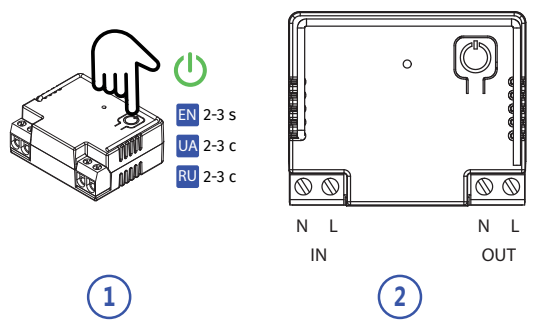

3

EN minimum 50 cm
UA мінімум 50 см
RU минимум 50 см

EN 30 - 50 cm
UA 30 - 50 см
RU 30 - 50 см

4

U-PROX PIR OUTDOOR

U-PROX RELAY DC

U-PROX RELAY AC

U-PROX WIREPORT