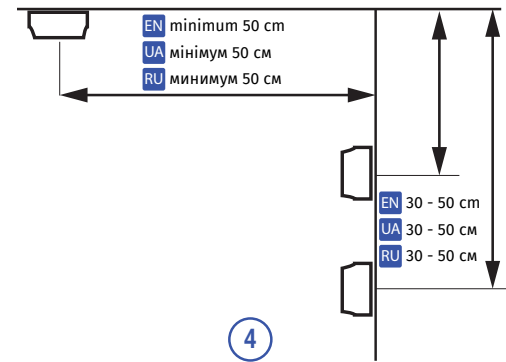

3

EN minimum 50 cm
UA мінімум 50 см
RU минимум 50 см

EN 30 - 50 cm
UA 30 - 50 см
RU 30 - 50 см

4

U-PROX PIR OUTDOOR

U-PROX RELAY DC

U-PROX RELAY AC

U-PROX WIREPORT