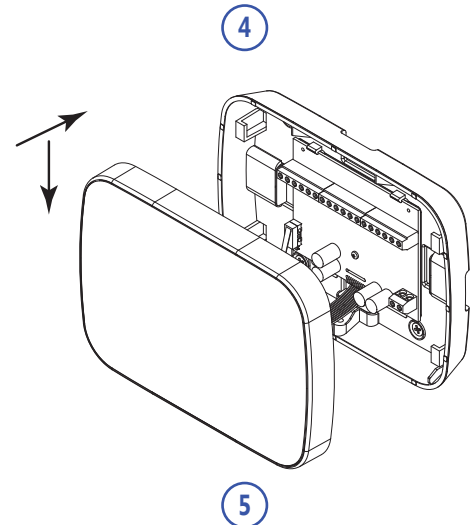

EN 2-3 s
UA 2-3 c
RU 2-3 c

1

2

3

EN adjustable alarm sign (NO or NC) for each input
UA ознака тривоги (NO або NC) налаштується для кожного входу
RU настраиваемый признак тревоги (NO или NC) для каждого входа