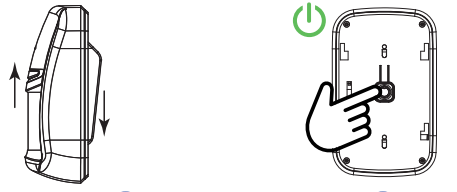

EN 2-3 s
UA 2-3 c
RU 2-3 c

U-PROX PIR / U-PROX PIR COMBI / U-PROX PIR COMBI VB

1 2

3a 3b

4a 4b

- EN Wall bracket
- UA Кронштейн для стіни
- RU Кронштейн для стены

- EN Angle bracket
- UA Кутювий кронштейн
- RU Угловой кронштейн