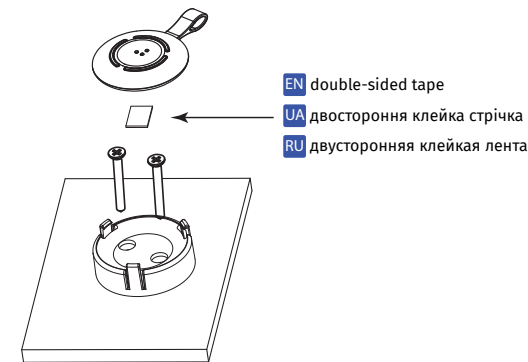

EN 2-3 s
UA 2-3 c
RU 2-3 c

1

2

3

EN adjustable alarm sign (NO or NC) for each input
UA ознака тривоги (NO або NC) налаштується для кожного входу
RU настраиваемый признак тревоги (NO или NC) для каждого входа

4

5

U-PROX BUTTON

EN double-sided tape
UA двостороння клейка стрічка
RU двусторонняя клейкая лента

U-PROX VALVE

EN Use a plastic card to open the device
UA Скористайтесь пластиковою картою
RU Воспользуйтесь пластиковой карточкой