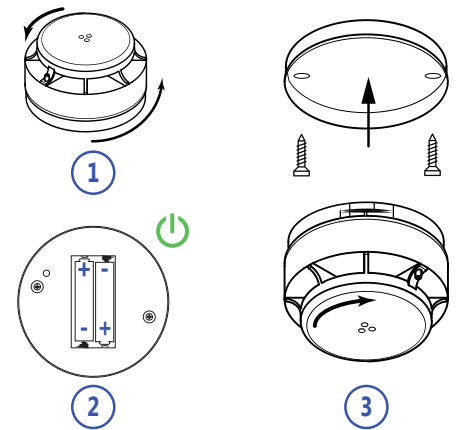

U-PROX SIREN OUTDOOR

EN 2-3 s
UA 2-3 c
RU 2-3 c

3

4

U-PROX EXTENDER

1

EN 2-3 s
UA 2-3 c
RU 2-3 c

3

4

U-PROX MULTIPLIER

EN 2-3 s
UA 2-3 c
RU 2-3 c

1

2

3

EN adjustable alarm sign (NO or NC) for each input
UA ознака тривоги (NO або NC) налаштується для кожного входу
RU настраиваемый признак тревоги (NO или NC) для каждого входа

4

5

U-PROX BUTTON

EN double-sided tape
UA двостороння клейка стрічка
RU двусторонняя клейкая лента

U-PROX VALVE

EN Use a plastic card to open the device
UA Скористайтесь пластиковою картою
RU Воспользуйтесь пластиковой карточкой

EN 2-3 s
UA 2-3 c
RU 2-3 c

1

2

3

4

U-PROX SMOKE

1

2

3

EN minimum 50 cm
UA мінімум 50 см
RU минимум 50 см

EN 30 - 50 cm
UA 30 - 50 см
RU 30 - 50 см

4