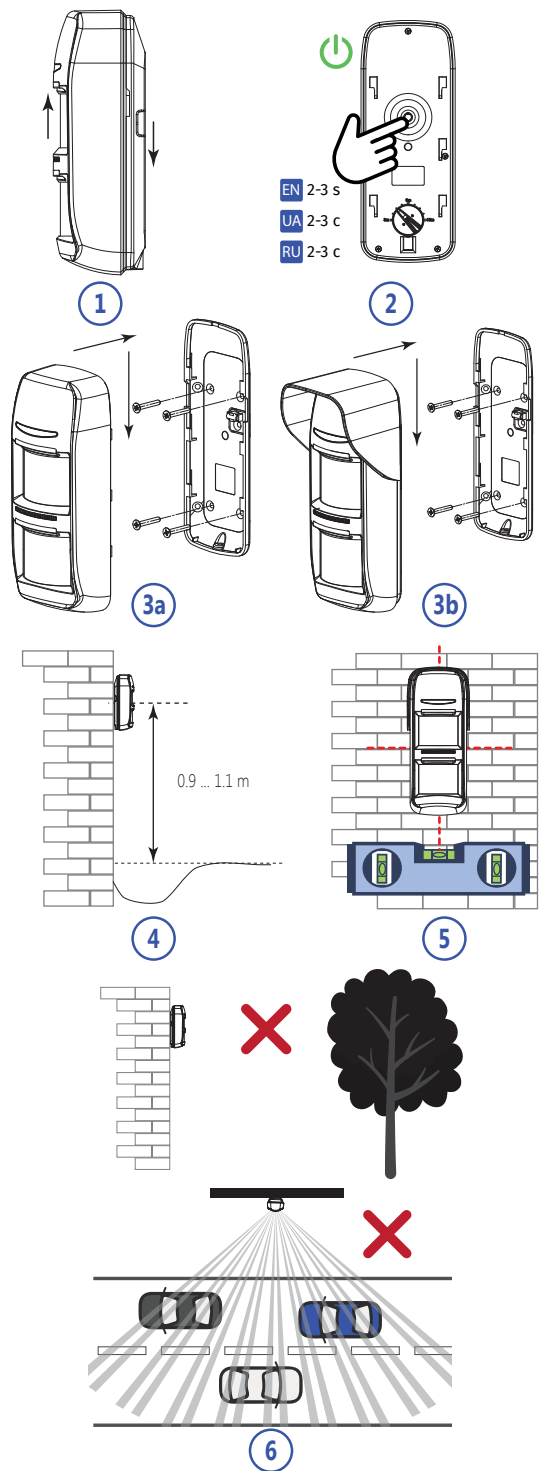

3

EN minimum 50 cm
UA мінімум 50 см
RU минимум 50 см

EN 30 - 50 cm
UA 30 - 50 см
RU 30 - 50 см

4

U-PROX PIR OUTDOOR

U-PROX RELAY DC

U-PROX RELAY AC

U-PROX WIREPORT