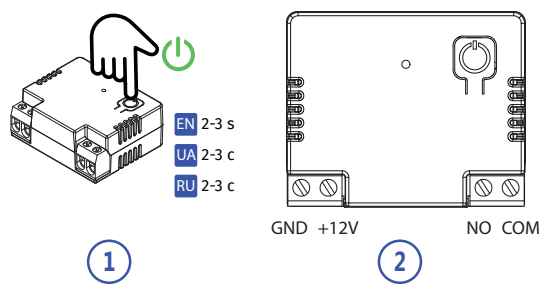

3

EN minimum 50 cm
UA мінімум 50 см
RU минимум 50 см

EN 30 - 50 cm
UA 30 - 50 см
RU 30 - 50 см

4

U-PROX PIR OUTDOOR

U-PROX RELAY DC

U-PROX RELAY AC

U-PROX WIREPORT