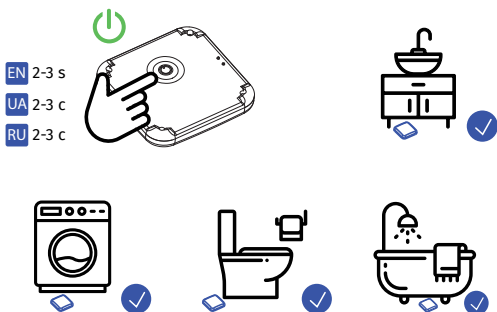

U-PROX WATER

- EN 2-3 s
- UA 2-3 c
- RU 2-3 c