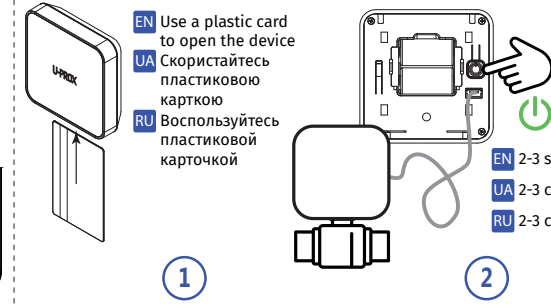

EN 2-3 s
UA 2-3 c
RU 2-3 c

1

2

3

EN adjustable alarm sign (NO or NC) for each input
UA ознака тривоги (NO або NC) налаштується для кожного входу
RU настраиваемый признак тревоги (NO или NC) для каждого входа

4

5

U-PROX BUTTON

EN double-sided tape
UA двостороння клейка стрічка
RU двусторонняя клейкая лента

U-PROX VALVE

EN Use a plastic card to open the device
UA Скористайтесь пластиковою картою
RU Воспользуйтесь пластиковой карточкой