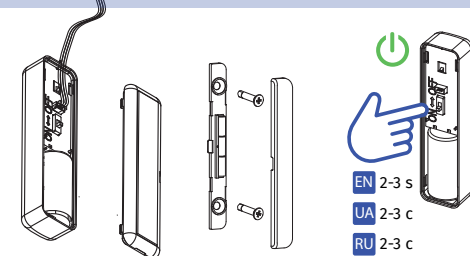

U-PROX WDC

1 2