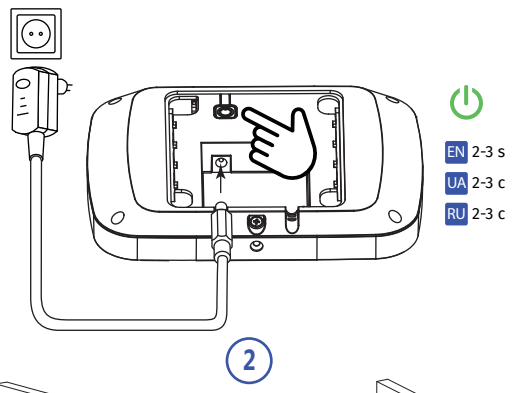

EN 2-3 s
UA 2-3 c
RU 2-3 c