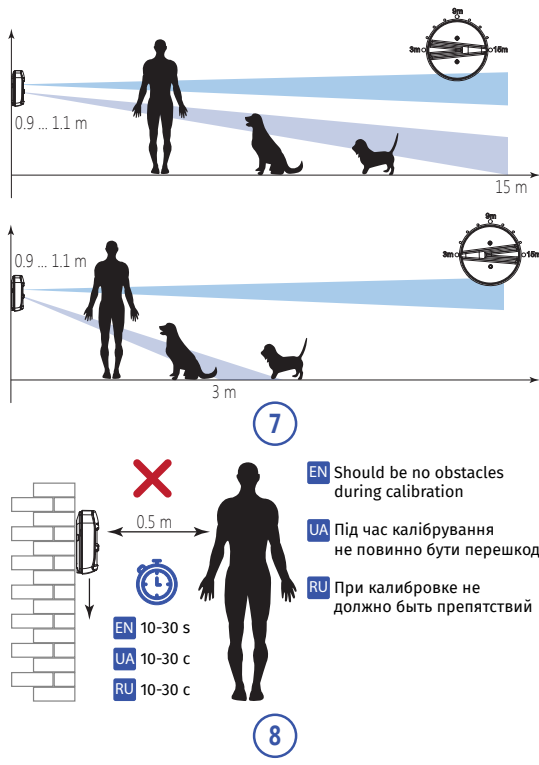

3

EN minimum 50 cm
UA мінімум 50 см
RU минимум 50 см

EN 30 - 50 cm
UA 30 - 50 см
RU 30 - 50 см

4

U-PROX PIR OUTDOOR

U-PROX RELAY DC

U-PROX RELAY AC

U-PROX WIREPORT