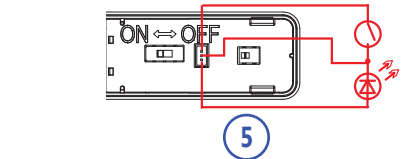

5

- EN 2-3 s
- UA 2-3 c
- RU 2-3 c

U-PROX WDC MINI