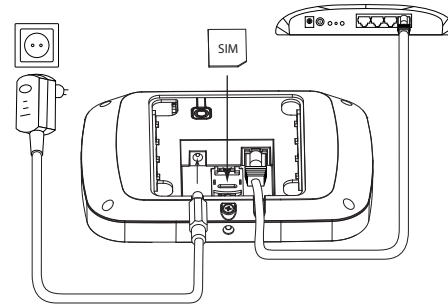

U-PROX

SECURITY AND SAFETY

EN QUICK START GUIDE

Manufacturer: Integrated Technical Vision Ltd.
Vasyl Lypkivsky str. 1, 03035, Kyiv, Ukraine
www.u-prox.systems
support@u-prox.systems

UA ІНСТРУКЦІЯ ЗІ ШВИДКОГО ПІДКЛЮЧЕННЯ

Виробник: ТОВ "Інтегрейтед Текнікал Віжн Лтд"
03035, Україна, м. Київ, вул. Василя Липківського, 1
www.u-prox.systems
support@u-prox.systems

RU КРАТКОЕ РУКОВОДСТВО ПО УСТАНОВКЕ

Производитель: ООО "Интегрейтед Текникал Вижн Лтд"
03035, Украина, г. Киев, ул. Василя Липковского, 1
www.u-prox.systems
support@u-prox.systems

EN CONFIGURATION APP

UA ДОДАТОК ДЛЯ НАЛАШТУВАННЯ

RU ПРИЛОЖЕНИЕ ДЛЯ НАСТРОЙКИ

<https://web-security.u-prox.systems>

U-Prox Installer

EN EXAMPLE

UA ПРИКЛАД РОЗМІЩЕННЯ

RU ПРИМЕР РАСПОЛОЖЕНИЯ

U-PROX MP CENTER \ U-PROX HUB LAN

1

2

3

4

U-PROX MP WiFi \ U-PROX MP LTE \ U-PROX HUB LTE

1

2

3

4

U-PROX KEYPAG G1

1

3

1

3

EN Use a plastic card to open the device
UA Скористайтесь пластикою картою
RU Воспользуйтесь пластиковой карточкой

2

4

EN 2-3 s
UA 2-3 c
RU 2-3 c

U-PROX KEYPAG G4

1

3

2

4

EN 2-3 s
UA 2-3 c
RU 2-3 c