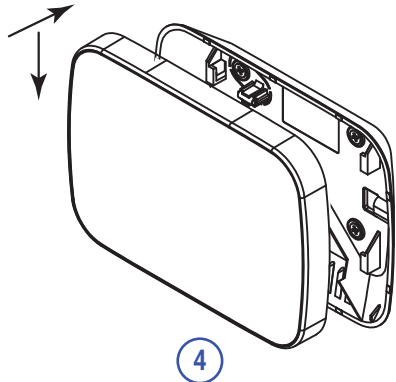

U-PROX SIREN OUTDOOR

EN 2-3 s
UA 2-3 c
RU 2-3 c

3

4

U-PROX EXTENDER

1

EN 2-3 s
UA 2-3 c
RU 2-3 c

3

4

U-PROX MULTIPLIER

EN 2-3 s
UA 2-3 c
RU 2-3 c

1

2

3

EN adjustable alarm sign (NO or NC) for each input
UA ознака тривоги (NO або NC) налаштується для кожного входу
RU настраиваемый признак тревоги (NO или NC) для каждого входа

4

5

U-PROX BUTTON

EN double-sided tape
UA двостороння клейка стрічка
RU двусторонняя клейкая лента

U-PROX VALVE

EN Use a plastic card to open the device
UA Скористайтесь пластиковою картою
RU Воспользуйтесь пластиковой карточкой

EN 2-3 s
UA 2-3 c
RU 2-3 c

1

2

3

4

U-PROX SMOKE

1

2

3

EN minimum 50 cm
UA мінімум 50 см
RU минимум 50 см

EN 30 - 50 cm
UA 30 - 50 см
RU 30 - 50 см

4