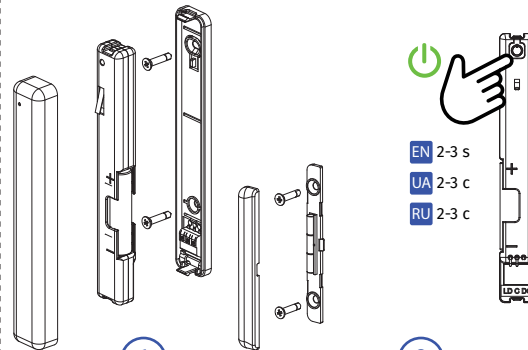

U-PROX WDC MINI

1 2

3a 4a

- EN 2-3 s
- UA 2-3 c
- RU 2-3 c

U-PROX WDC LONG

1 2

3a 4a

- EN 2-3 s
- UA 2-3 c
- RU 2-3 c